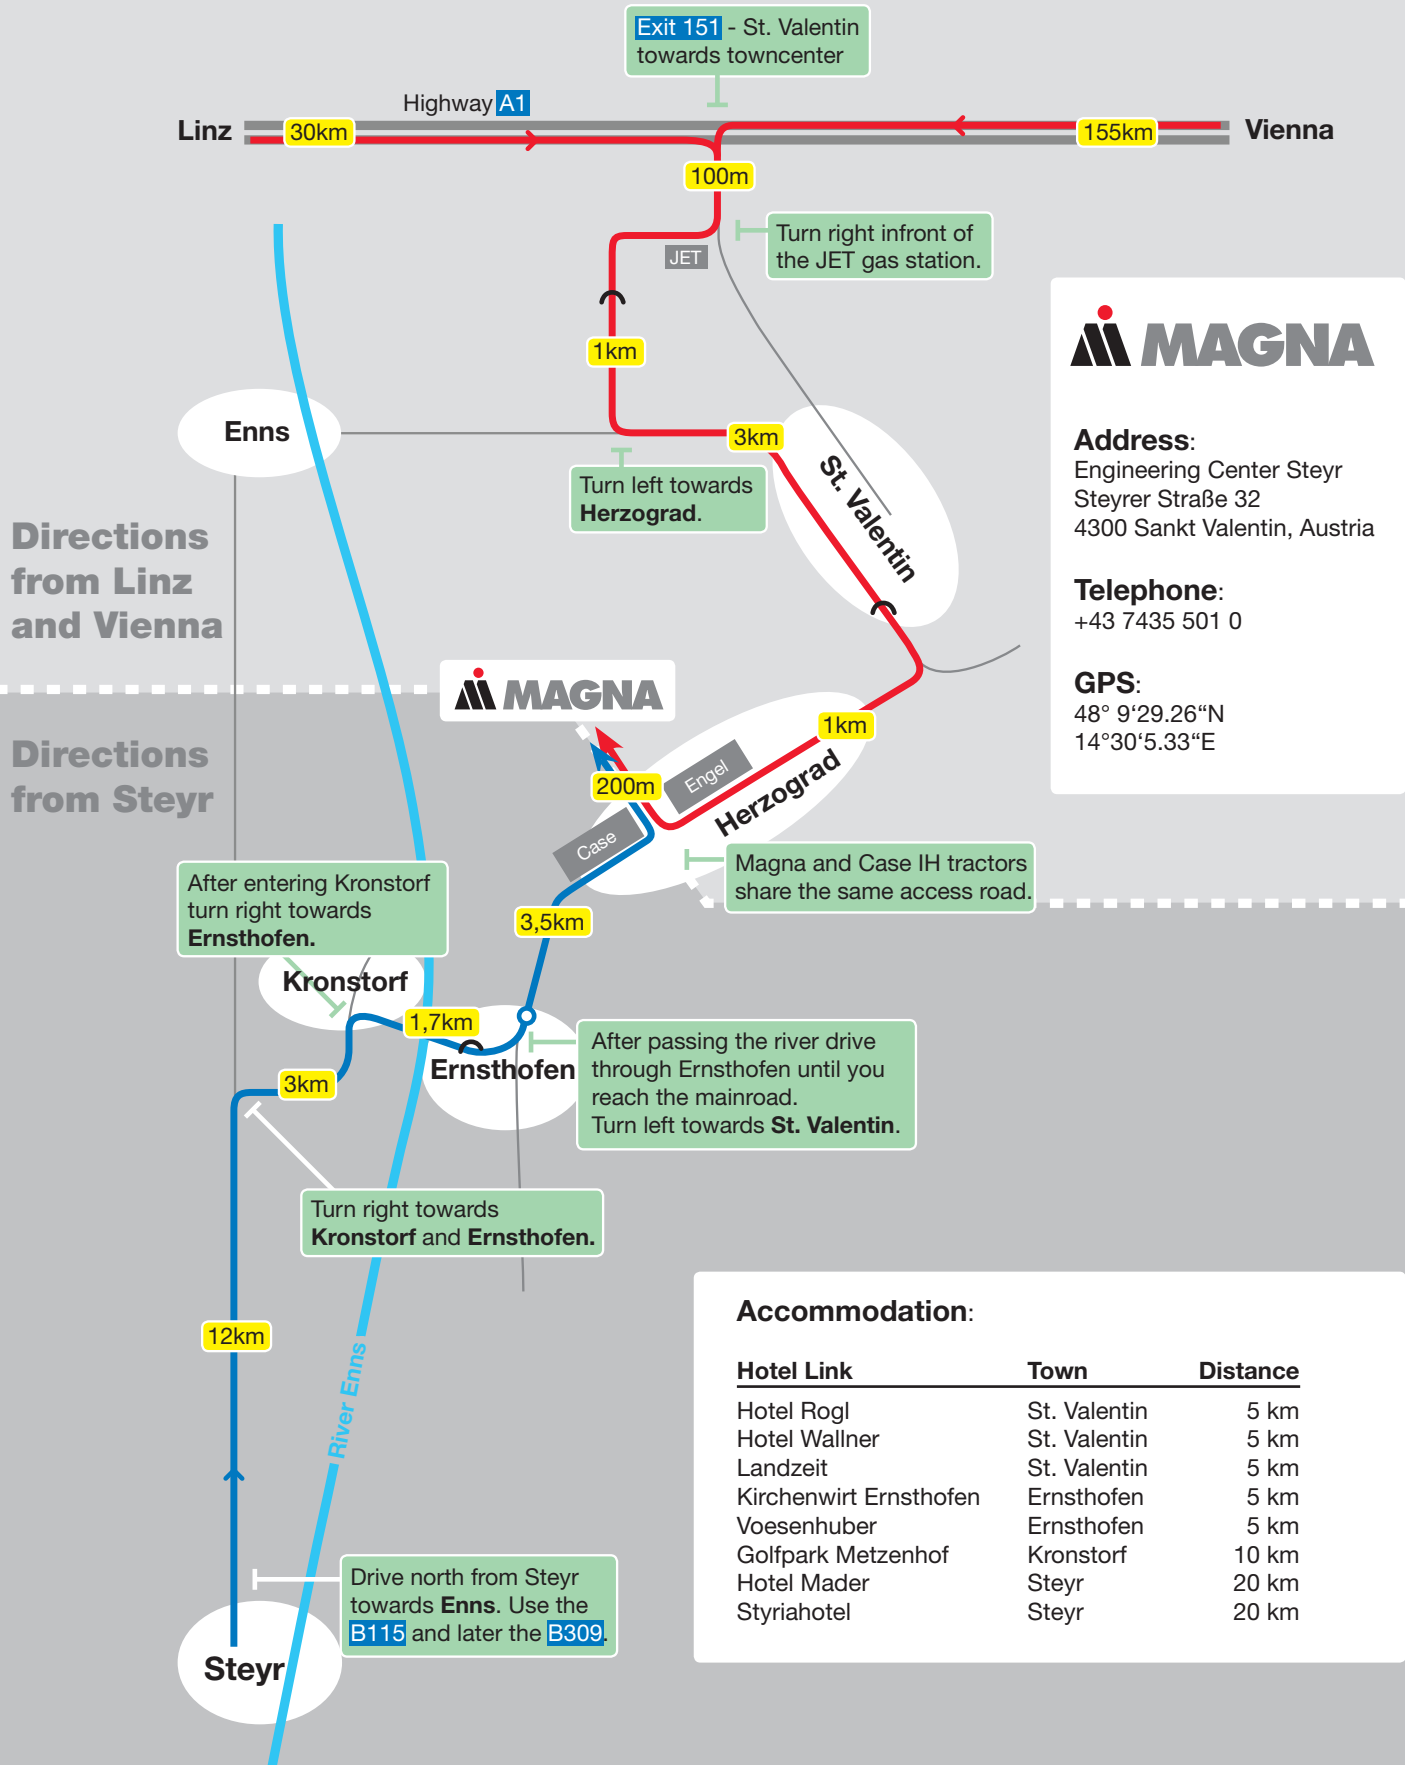

Directions to Magna and FEMFAT in St. Valentin

Accommodation:

Hotel Link	Town	Distance
Hotel Rogl	St. Valentin	5 km
Hotel Wallner	St. Valentin	5 km
Landzeit	St. Valentin	5 km
Kirchenwirt Ernthofen	Ernthofen	5 km
Voesehuber	Ernthofen	5 km
Golfpark Metzenhof	Kronstorf	10 km
Hotel Mader	Steyr	20 km
Styriahotel	Steyr	20 km

FEMFAT Modules

femfat.magna.com

- F** basic
- F** max
- F** spectral
- F** heat
- F** plast
- F** strain
- F** weld
- F** spot
- F** laminate
- F** visualizer
- F** break